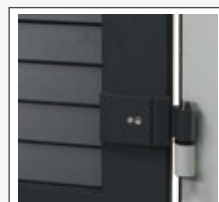

Einfaches Messen

Klobenmontage auf Zargenrahmen

Produkt-Highlights Zargenrahmen

SystemFix
leichte Anpassung des Flügels

Einfache Montage

PRODUKTVORTEILE IM DETAIL

Einfaches Ausmessen

Messen Sie die Breite und Höhe des Fensters und schon haben Sie die Masse für den Zargenrahmen.

Einfache Montage

Der Zargenrahmen lässt sich dank der Beschlägevormontage einfach und schnell auf der Fassade anbringen.

Erhöhte lichtdichte Ausführung

Durch 3-seitige Auflagefläche des Klappladens auf dem Zargenfalz.