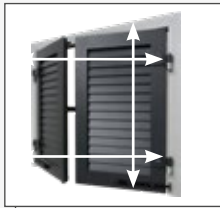

**Fensterläden von Griesser.
Klappläden mit Zargenrahmen**

Klappläden mit Zargenrahmen

Das Zargenrahmensystem für eine schnelle und einfache Montage auf der Baustelle. Der Zargenrahmen umrahmt die Fensteröffnung standardmässig als 3-seitige Ausführung. Die Flügel werden zusammen mit den gewählten Beschlägen bereits im Werk vormontiert, wofür wir unser bewährtes SystemFix Montagesystem nutzen. Den Zargenrahmen am Fenster anbringen, Klappläden einhängen und fertig! Und das alles in gewohnt hoher Griesser-Qualität und Farbauswahl.

Einfaches Messen

Klobenmontage auf Zargenrahmen

Produkt-Highlights Zargenrahmen

SystemFix
leichte Anpassung des Flügels

Einfache Montage

PRODUKTVORTEILE IM DETAIL

Einfaches Ausmessen

Messen Sie die Breite und Höhe des Fensters und schon haben Sie die Masse für den Zargenrahmen.

Einfache Montage

Der Zargenrahmen lässt sich dank der Beschlägevormontage einfach und schnell auf der Fassade anbringen.

Erhöhte lichtdichte Ausführung

Durch 3-seitige Auflagefläche des Klappladens auf dem Zargenfalz.