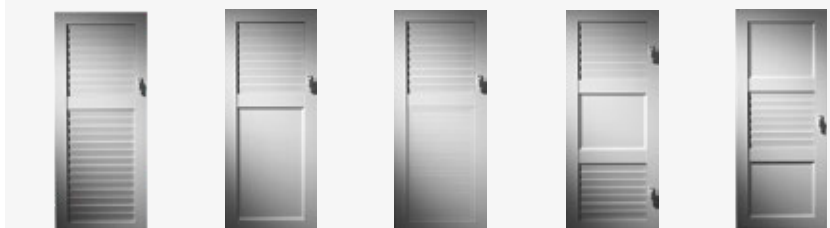

**Fensterläden von Griesser.
Klappläden mit Zargenrahmen**

Klappläden mit Zargenrahmen

Das Zargenrahmensystem für eine schnelle und einfache Montage auf der Baustelle. Der Zargenrahmen umrahmt die Fensteröffnung standardmässig als 3-seitige Ausführung. Die Flügel werden zusammen mit den gewählten Beschlägen bereits im Werk vormontiert, wofür wir unser bewährtes SystemFix Montagesystem nutzen. Den Zargenrahmen am Fenster anbringen, Klappläden einhängen und fertig! Und das alles in gewohnt hoher Griesser-Qualität und Farbauswahl.

Einfache Montage

Der Zargenrahmen lässt sich dank der Beschlägevormontage einfach und schnell auf der Fassade anbringen.

Erhöhte lichtdichte Ausführung

Durch 3-seitige Auflagefläche des Klappladens auf dem Zargenfalz.

Optische Umrahmung des Fensters

Der Zargenrahmen setzt gestalterische Akzente und verleiht so Ihrer Fassade einen besonderen Blickfang.

FENSTERLADENTYPEN

Feststehende Lamellen

Modell A (Lamellen leicht offen)

Bewegliche Lamellen

Modell B

B-A B-C B-CH (H/V) B-C-B C-B-C

Füllungen

Modell C

Modell CH (vertikal und horizontal möglich)

CH-H

CH-V