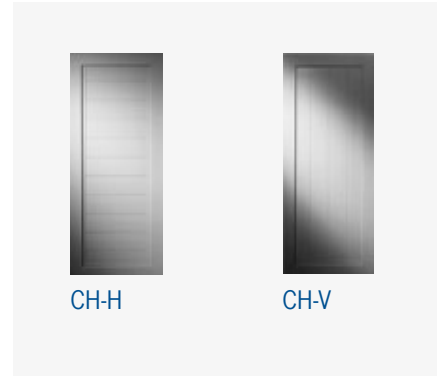

Optische Umrahmung des Fensters

Der Zargenrahmen setzt gestalterische Akzente und verleiht so Ihrer Fassade einen besonderen Blickfang.

FENSTERLADENTYPEN

Feststehende Lamellen

Modell A (Lamellen leicht offen)

Bewegliche Lamellen

Modell B

B-A B-C B-CH (H/V) B-C-B C-B-C

Füllungen

Modell C

Modell CH (vertikal und horizontal möglich)

CH-H

CH-V

Standard: Flügel mit einer Füllung bzw. Unterteilung.
Option: Flügel mit zwei oder drei Füllungen bzw. Unterteilungen.
Option Modell F und G: mit Balken- oder Z-Aufsatz

VERSCHLÜSSE

Schnappverschluss

Stangenverschluss 2F