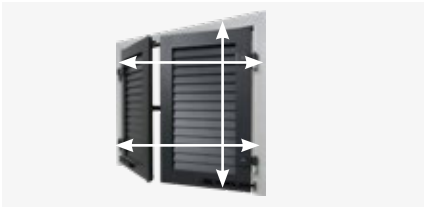

**Fensterläden von Griesser.
Klappläden mit Zargenrahmen**

Klappläden mit Zargenrahmen

Das Zargenrahmensystem für eine schnelle und einfache Montage auf der Baustelle. Der Zargenrahmen umrahmt die Fensteröffnung standardmässig als 3-seitige Ausführung. Die Flügel werden zusammen mit den gewählten Beschlägen bereits im Werk vormontiert, wofür wir unser bewährtes SystemFix Montagesystem nutzen. Den Zargenrahmen am Fenster anbringen, Klappläden einhängen und fertig! Und das alles in gewohnt hoher Griesser-Qualität und Farbauswahl.

Einfaches Messen

Klobenmontage auf Zargenrahmen

Produkt-Highlights Zargenrahmen

SystemFix
leichte Anpassung des Flügels

Einfache Montage

PRODUKTVORTEILE IM DETAIL

Einfaches Ausmessen

Messen Sie die Breite und Höhe des Fensters und schon haben Sie die Masse für den Zargenrahmen.

Einfache Montage

Der Zargenrahmen lässt sich dank der Beschlägevormontage einfach und schnell auf der Fassade anbringen.

Erhöhte lichtdichte Ausführung

Durch 3-seitige Auflagefläche des Klappladens auf dem Zargenfalz.