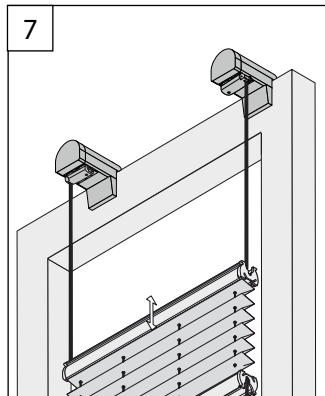

5

6

 Plissee
Pleated blinds – Stores plissés

Klemmträger „smart Halteplatte“

Block holder „smart lock plate“
Support fenêtre PVC «plaque de support smart»

Montage- und Bedienanleitung

Assembly and operating instructions
Notice de montage et mode d'emploi