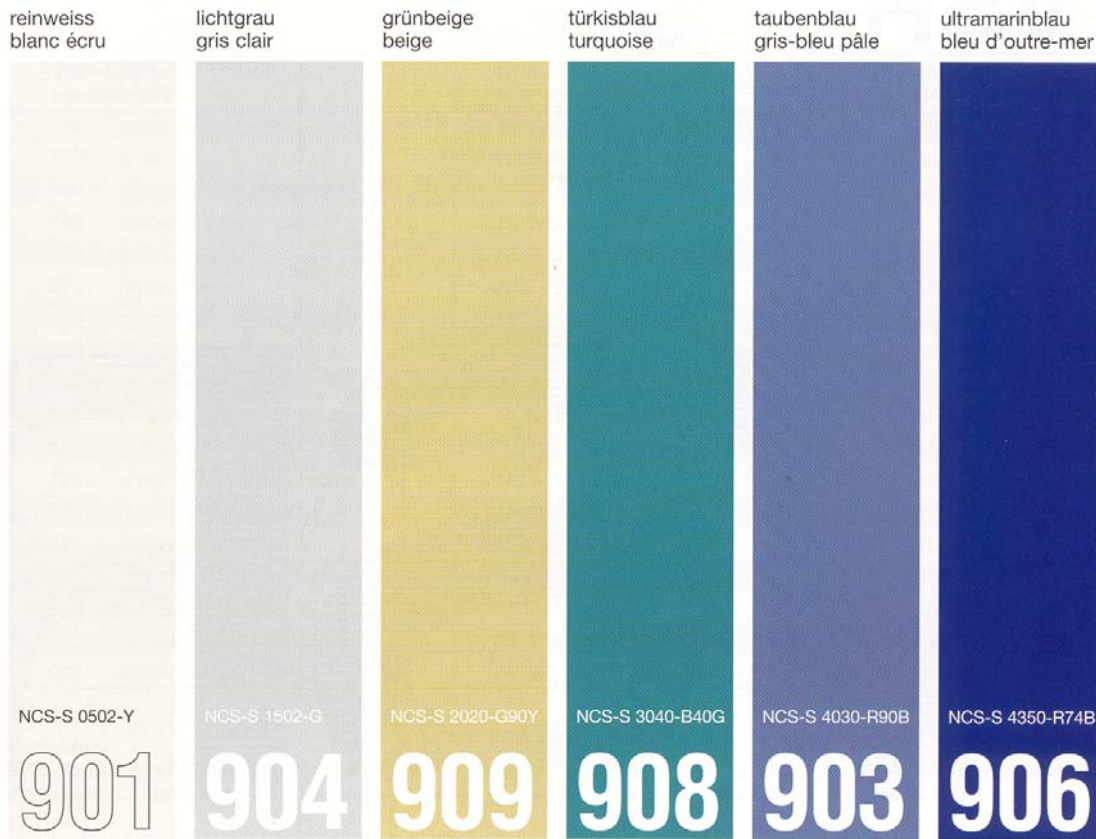

VSR-Farbkarte Standardfarben

VSR carte des couleurs Couleurs standard

VSR-Farbkarte

VSR carte des couleurs

Allgemeines

Geringfügige Abweichungen in den Farbnuancen und im Glanzgrad, Liefermöglichkeiten und Änderungen der Farbkollektion bleiben vorbehalten. Geringe Farbschäden, speziell bei dunklen Farben, sind zu tolerieren.

Prière d'observer que les couleurs d'impression correspondent approximativement à la teinte originale et que quelques écarts sont possibles.

VSR-Farbkarte

VSR carte des couleurs

Nächstliegende RAL-Farbe / Abweichungen

La couleur RAL la plus proche / écarts

VSR-Nummer Numéro VSR		NCS-S-Nummer Numéro NCS-S	RAL-Nummer (approximativ) Numéro RAL (approximatif)	
010	weiss / blanc	NCS-S 0502-B	9003	$\Delta E = 2,8$
130	grau / gris	NCS-S 3000-N	7038	$\Delta E = 3,7$
140	aluminium / aluminium	-	9006	-
240	hellbeige / beige clair	NCS-S 2010-Y30R	-	
110	beige / beige	NCS-S 4010-Y50R	-	
071	braun / brun	NCS-S 8010-Y50R	8014	$\Delta E = 2.7$
220	moosgrün / vert mousse	NCS-S 7020-B90G	6005	$\Delta E = 1,0$
440	azurblau / bleu azur	NCS-S 5040-B	5009	$\Delta E = 3,5$
780	bronze / bronze	-	-	
330	purpurrot / rouge purpurin	NCS-S 3560-R	3011	$\Delta E = 2.4$
120	terracotta / terracotta	NCS-S 3560-Y80R	3013	$\Delta E = 2,2$
720	chromgelb / jaune chrome	NCS-S 1080-Y20R	1007	$\Delta E = 2,3$
901	reinweiss / blanc écru	NCS-S 0502-Y	9010	$\Delta E = 0,6$
904	lichtgrau / gris clair	NCS-S 1502-G	7035	$\Delta E = 1,8$
909	grünbeige / beige	NCS-S 2020-G90Y	1000	$\Delta E = 1,9$
908	türkusblau / turquoise	NCS-S 3040-B40G	5018	$\Delta E = 3,0$
903	taubenblau / gris-bleu pâle	NCS-S 4030-R90B	5014	$\Delta E = 3,1$
906	ultramarinblau / bleu d'outre-mer	NCS-S 4350-R74B	5002	exakt

Beachte:
RAL-Farben sind keine VSR-Standardfarben
Farbabweichungen von $\Delta E > 0,5$ sind sichtbar

Attention:
Les couleurs RAL ne sont pas des couleurs standard VSR
Les écarts de couleur de $\Delta E > 0,5$ sont visibles